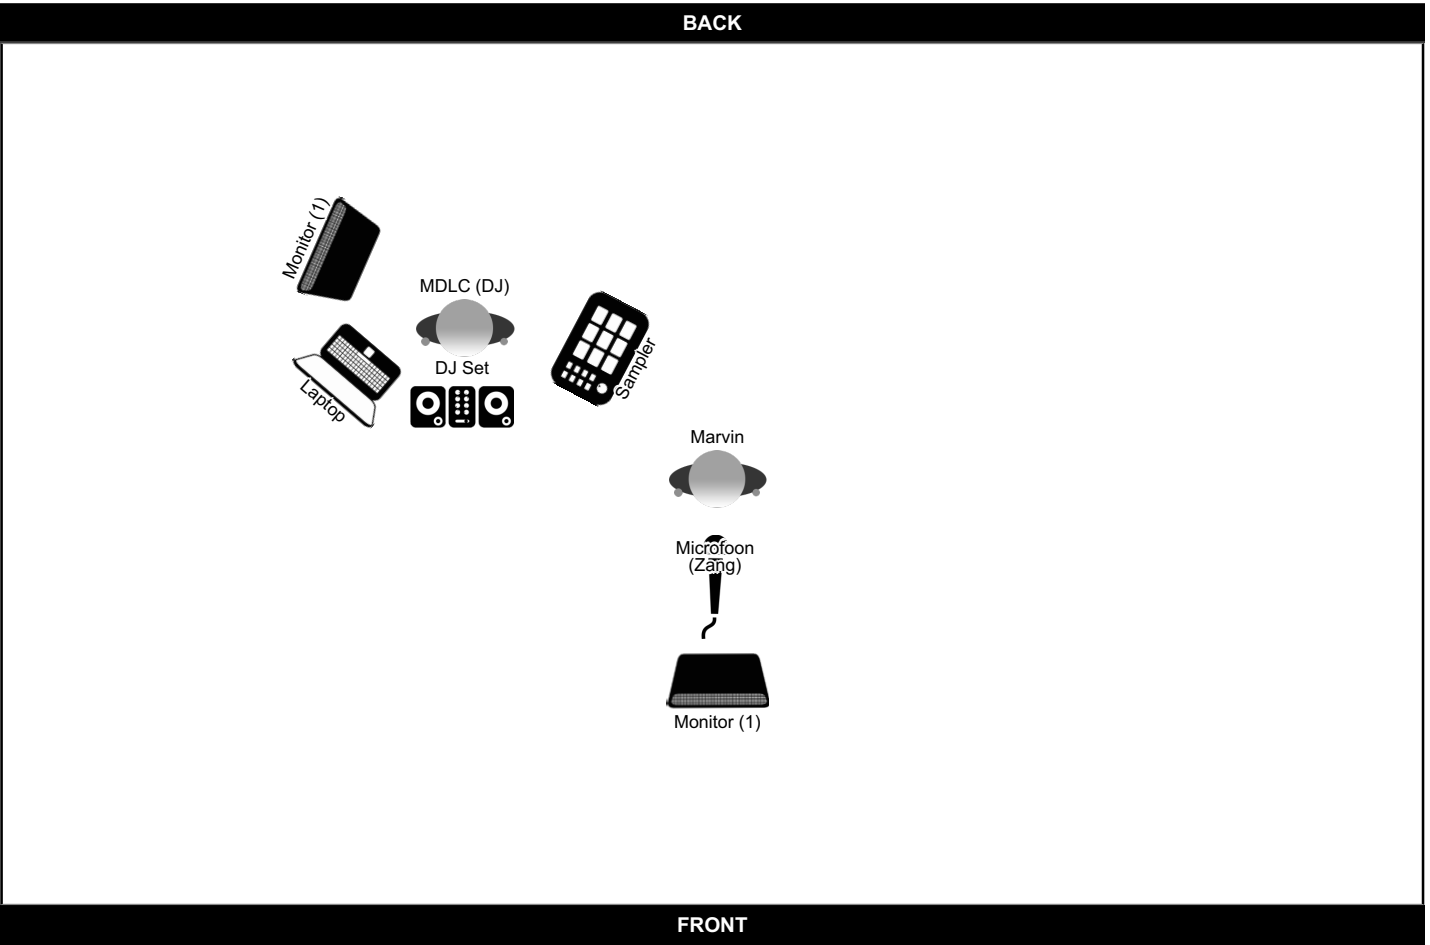

<http://facebook.com/marvbergh>

Contact: Marvin Bergh (0633833258 / marvinbergh@gmail.com)

Extra Info

- MIC out > Autotune MIC in
- Autotune out > Mixer channel 1 in
- Draaitafel out > Mixer channel 2&3 in
- USB Laptop out > USB in draaitafel

Het geluid van de laptop gaat via een mini jack naar RCA.
De autotune is aan te sluiten via een jack kabel.

- 1x XLR
- 1x Jack
- 1x mini jack naar RCA
- 1x USB A naar USB B

Voor vragen bel: 0633833258
Of mail: marvinbergh@gmail.com